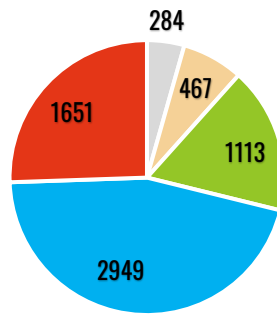

SÁBADO

- Cemitério: 00h00 – 07h00
- Manhã: 07h00 – 12h00
- Tarde: 12h00 – 18h00
- Noite: 18h00 – 19h00 | 23h00 – 00h00
- Nobre: 19h00 – 23h00 | 23h00 – 00h00