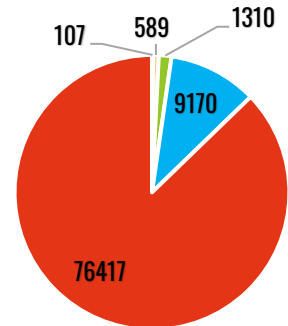

TERÇA

- Cemitério: 00h00 – 07h00
- Manhã: 07h00 – 12h00
- Tarde: 12h00 – 18h00
- Noite: 18h00 – 19h00 | 23h00 – 00h00
- Nobre: 19h00 – 23h00 | 23h00 – 00h00