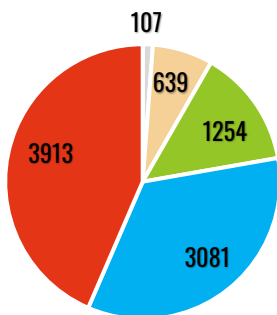

QUARTA

- Cemitério: 00h00 – 07h00
- Manhã: 07h00 – 12h00
- Tarde: 12h00 – 18h00
- Noite: 18h00 – 19h00 | 23h00 – 00h00
- Nobre: 19h00 – 23h00 | 23h00 – 00h00