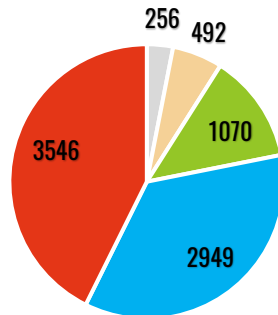

QUINTA

- Cemitério: 00h00 – 07h00
- Manhã: 07h00 – 12h00
- Tarde: 12h00 – 18h00
- Noite: 18h00 – 19h00 | 23h00 – 00h00
- Nobre: 19h00 – 23h00 | 23h00 – 00h00