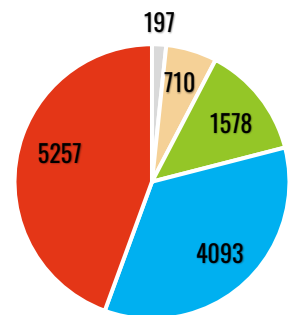

SEXTA

- Cemitério: 00h00 – 07h00
- Manhã: 07h00 – 12h00
- Tarde: 12h00 – 18h00
- Noite: 18h00 – 19h00 | 23h00 – 00h00
- Nobre: 19h00 – 23h00 | 23h00 – 00h00